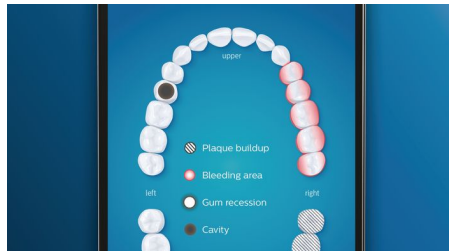

Pečujte o své dásně

Nasadte hlavici G3 Premium Gum Care pro zlepšení zdraví vašich dásní. Její menší velikost a vlákna určená k péči o dásně zajišťují jemně a zároveň efektivní vyčištění podél linie zubů a dásní, kde vznikají onemocnění dásní. Je klinicky prokázáno, že hlavice snižuje riziko zánětu dásní až o 100 %. Dásně jsou tak až 7krát zdravější během pouhých dvou týdnů používání.

Bělejší zuby, rychle

Nasadte hlavici W3 Premium White, která vám pomůže odstranit povrchové skvrny a dosáhnout zářivě bílý úsměv. Je prokázáno, že díky hustě osázeným centrálním vláknům pro odstranění skvrn hlavice odstraní až o 100 % více skvrn během pouhých tří dnů.**

Hlavice na čištění jazyka TongueCare+

Nasadte hlavici TongueCare+ a můžete jemně eliminovat zápach způsobený bakteriemi v pórech vašeho jazyka. 240 speciálně rozmístěných nopků MicroBristles pronikne do vyvýšenin a rýh na vašem jazyku a odstraní bakterie a nečistoty vedoucí ke špatnému dechu. V kombinaci se sprejem na jazyk BreathRx dosáhnete skvělého vyčištění a velmi svěžního dechu.

Nastavení oblastí zaměření a cíle

Máte v ústech nějaká problematická místa, na které vás upozornil zubní lékař? Pomůžeme vám je zvýraznit na 3D mapě vašich úst v aplikaci a připomeneme vám, abyste těmto oblastem věnovali více pozornosti.