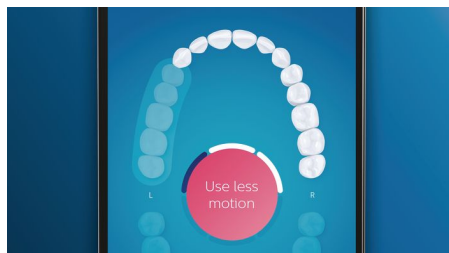

Nevynechá ani místečko

Aplikace Philips Sonicare vás upozorní, až dosáhnete dokonalého vyčištění, a poradí vám, jak si zuby čistit lépe a důkladněji.