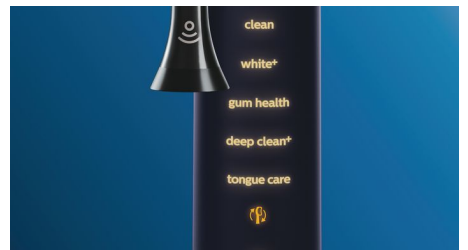

Nevynechá ani místečko

Aplikace Philips Sonicare vás upozorní, až dosáhnete dokonalého vyčištění, a poradí vám, jak si zuby čistit lépe a důkladněji.

Jen snadno

Když používáte elektrický kartáček, můžete nechat práci na něm. V těle kartáčku je zabudovaný senzor pohybů, který vás jemně upozorní, že byste měli zmírnit. Díky tomu můžete vylepšit techniku čištění a zuby si vyčistit šetněji a účinněji.

Párování režimů BrushSync

Lámete si hlavu nad tím, jaký režim a intenzitu použít? Už nemusíte. Mikročip v hlavici kartáčku sdělí aplikaci DiamondClean Smart, který režim a intenzita to je. Takže pokud například nasadíte hlavici pro péči o dásně, kartáček ví, že má vybrat optimální režim a intenzitu zajišťující jemnou, ale efektivní péči pro vaše dásně. Stačí stisknout aktivní tlačítko.